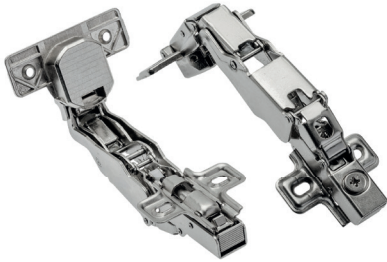

Zawias 165° hydrauliczny HCKT  
 Hydraulic hinge 165° HCKT  
 Гидравлическая петля 165° HCKT

ZM-HCKT165BE	H=0	—	—	nikiel nickel никель	stal, ZnAl steel, ZnAl сталь, ZnAl
ZM-HCKT165ZE		—	x 2		

Zawias 165° hydrauliczny HCKT z regulacją mimośrodową  
 Hydraulic hinge 165° HCKT with eccentric adjustment  
 Гидравлическая петля 165° HCKT с эксцентриком

ZM-HCKT165-3DBEO	H=0	—	—	nikiel nickel никель	stal, ZnAl steel, ZnAl сталь, ZnAl