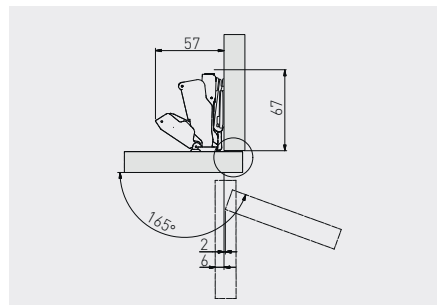

Zawias 165° hydrauliczny HCKT  
 Hydraulic hinge 165° HCKT  
 Гидравлическая петля 165° HCKT

ZM-HCKT165BE	H=0	—	—	nikiel nickel никель	stal, ZnAl steel, ZnAl сталь, ZnAl
ZM-HCKT165ZE		—	x 2		

Zawias 165° hydrauliczny HCKT z regulacją mimośrodową  
 Hydraulic hinge 165° HCKT with eccentric adjustment  
 Гидравлическая петля 165° HCKT с эксцентриком

ZM-HCKT165-3DBEO	H=0	—	—	nikiel nickel никель	stal, ZnAl steel, ZnAl сталь, ZnAl