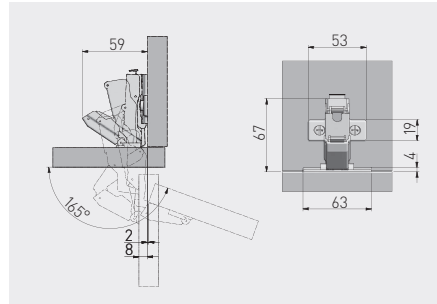

Zawias 165° hydrauliczny HCKT  
 Hydraulic hinge 165° HCKT  
 Гидравлическая петля 165° HCKT

ZM-HCKT165BE	H=0	—	—	nikiel nickel никель	stal, ZnAl steel, ZnAl сталь, ZnAl
ZM-HCKT165ZE		—	x 2		

Zawias 165° hydrauliczny HCKT z regulacją mimośrodową  
 Hydraulic hinge 165° HCKT with eccentric adjustment  
 Гидравлическая петля 165° HCKT с эксцентриком